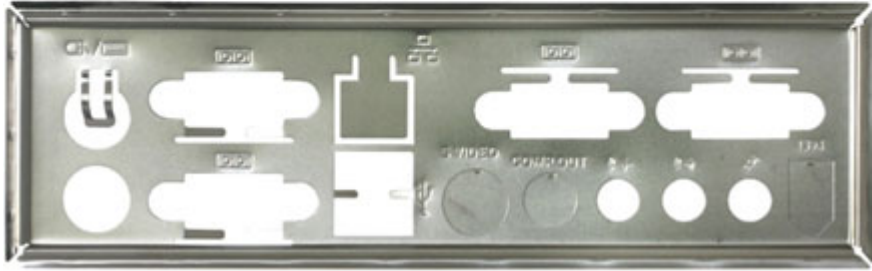

17.95 EUR
incl. 19% VAT, plus [shipping](#)

- J2AD2COM

Support:  [Compability chart](#)

Adapter-Board for all Jetway Mini-ITXBoards with AD-Connector :
- 2xCOM-Port